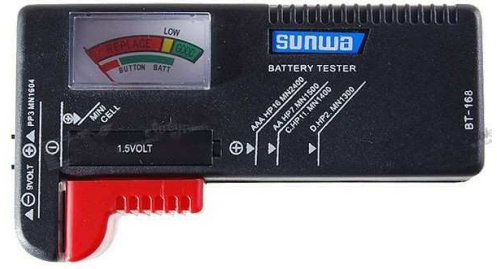

Battery Tester SKU:BT1681
$9.53